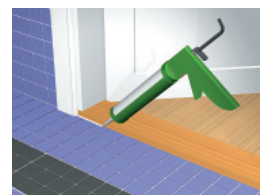

MONTERING

AF GLASMOSAİK

EVERS
RICCHETTI GROUP

MONTERINGSVEJLEDNING FOR GLASMOSAİK

Vær opmærksom på, at de lyse farver kan ændre farve ved fugning. For at sikre at man får den ønskede farve, bør man lave en prøve inden opsætning.

Opsætning af glasmosaik

1. Klæben (vælg en klæber med samme farve som den valgte fugefarve) trækkes ud mod gulvet eller op ad væggen med en tandspartel. Vælg en lille tandstørrelse, ca. 4 mm.
2. Mosaikken trykkes forsigtigt mod klæben. Benyt et fugebræt med gummibelægning. Dette sikrer at mosaikken lægger sig plant mod underlaget.
3. Glasmosaikken presses omhyggelig mod klæbemassen. Kontroller med mellemrum klæbningens udførelse.
4. Når klæben er hærdet påføres fugemassen med gummispattel eller fugebræt. Vær opmærksom på, at der i vådrumszonen skal anvendes en vandtæt fugemasse.
5. Når fugemassen er overfladetør, men stadig bearbejdelig, afvaskes overfladen med en hårdt opvredet svamp, som konstant holdes ren. Derefter poleres overfladen.
6. Siliconeudfugning foretages i alle fuger, hvor der er risiko for bevægelser. Dårlig hæftende samt sugende flader primes forud for fugning.