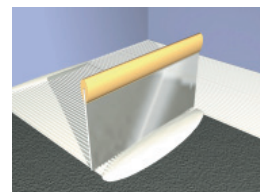

MONTERING

AF GLASMOSAİK

EVERS
RICCHETTI GROUP

MONTERINGSVEJLEDNING FOR GLASMOSAİK

Vær opmærksom på, at de lyse farver kan ændre farve ved fugning. For at sikre at man får den ønskede farve, bør man lave en prøve inden opsætning.

Kontroller altid at pakkerne har samme nuance og produktionsnummer. Såfremt det ikke er tilfældet, vil der være risiko for farveforskel samt størrelseforskel på nettene.

Vælg altid hvid klæb og fuger til lyse farver.

Opsætning af glasmosaik

1. Klæben (vælg en klæber med samme farve som den valgte fugefarve) trækkes ud mod gulvet eller op ad væggen med en tandspartel. Vælg en lille tandstørrelse, ca. 4 mm.
2. Mosaikken trykkes forsigtigt mod klæben. Benyt et fugebræt med gummibelægning. Dette sikrer at mosaikken lægger sig plant mod underlaget.
3. Glasmosaikken presses omhyggelig mod klæbemassen. Kontroller med mellemrum klæbningens udførelse.
4. Når klæben er hærdet påføres fugemassen med gummispattel eller fugebræt. Vær opmærksom på, at der i vådrumszonen skal anvendes en vandtæt fugemasse.
5. Når fugemassen er overfladetør, men stadig bearbejdelig, afvaskes overfladen med en hårdt opvredet svamp, som konstant holdes ren. Derefter poleres overfladen.
6. Siliconeudfugning foretages i alle fuger, hvor der er risiko for bevægelser. Dårlig hæftende samt sugende flader primes forud for fugning.

Alle 3 formater kan anvendes på gulv og væg, dog skal man være omhyggelig ved brug af 5x5 cm glasmosaik på gulv. Her er det vigtigt, at glasmosaikens bagside bliver fyldt 100% med klæb, da der ellers vil kunne opstå revnedannelser.